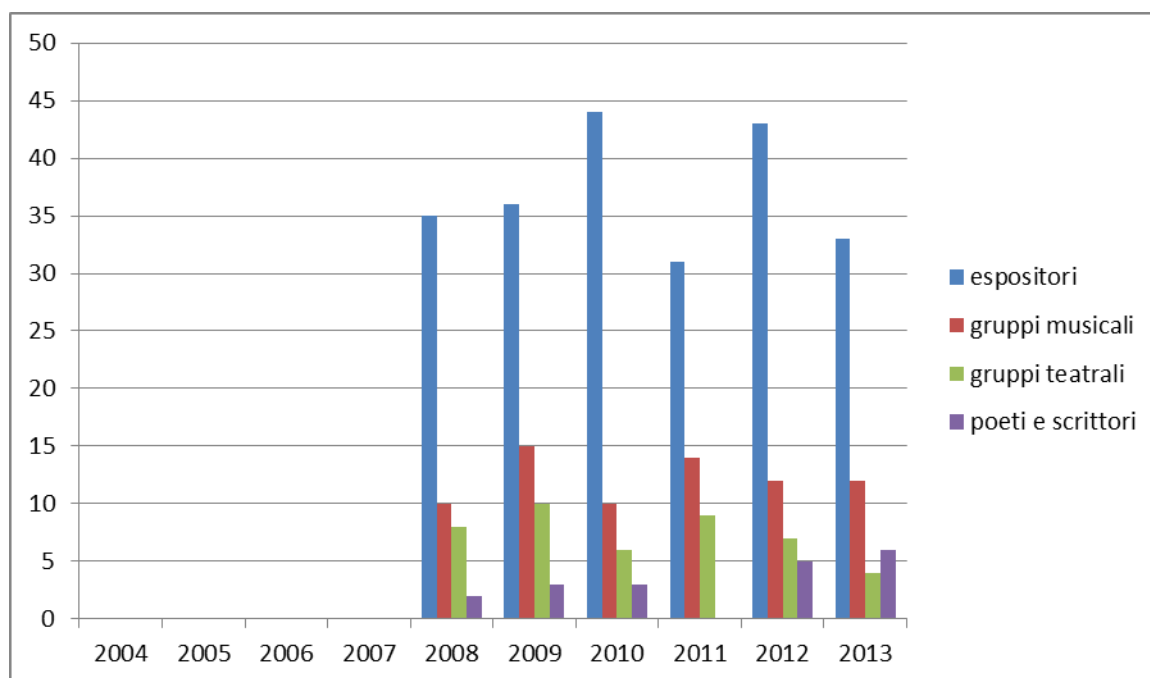

ARTshot per il territorio e il sociale

Sin dalla prima edizione il festival si è configurato come un luogo privilegiato di incontro e collaborazione tra le diverse realtà associative del territorio attive dal punto di vista sociale e culturale.

In particolare dal 2008, tra gli eventi e le priorità, si sottolinea la presentazione di iniziative artistiche attente alla dimensione sociale, con il coinvolgimento di diverse associazioni presenti sul territorio operanti nei settori della disabilità e del disagio. La collaborazione con queste realtà ha permesso agli organizzatori di proporre alla cittadinanza di godere di opere artistiche uniche nel loro genere, che hanno letteralmente invaso gli spazi del centro storico cittadino donandogli nuovi colori.

Partecipazione

Nel corso degli anni la manifestazione ha saputo coinvolgere un numero sempre crescente di artisti, spettatori e visitatori. L'incalzante susseguirsi di eventi, concerti, esposizioni e l'eterogeneità dell'offerta artistica, resa possibile dall'assenza di costi di adesione, ha consentito un continuo via vai di curiosi. Oltre al nutrito gruppo di affezionati che da sempre segue il festival, ogni anno il pubblico non solo aumenta, ma si differenzia in relazione alla tipologia di proposta artistica offerta dagli organizzatori.

A conferma di quanto dichiarato, si propone un semplice grafico che consente di mettere a fuoco la portata della manifestazione in termini di risorse umane ed artistiche messe in campo.

Artisti partecipanti triennio 2008-2013